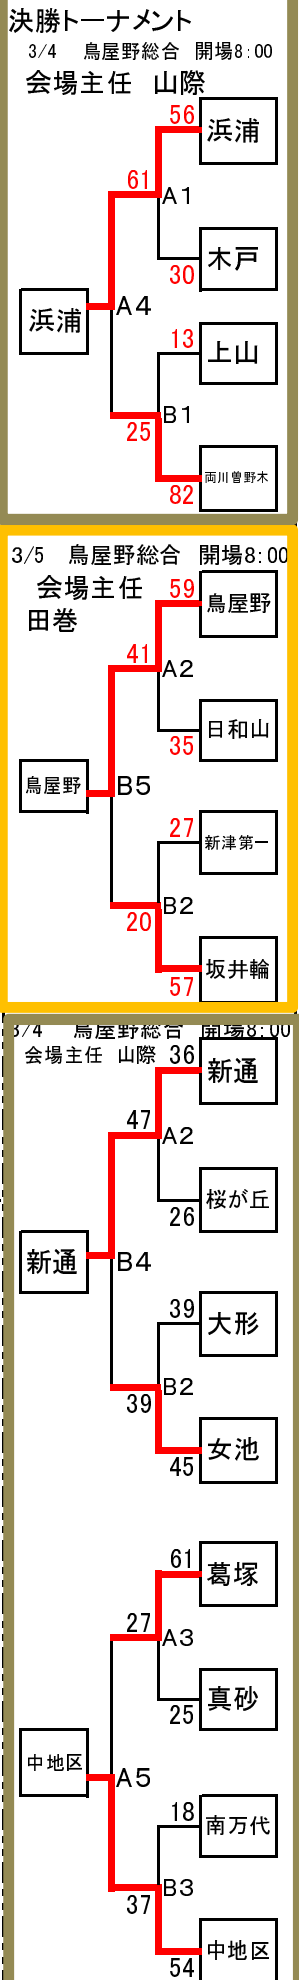

# 平成28年度新潟市ミニバスケットボール新人大会(女子の部)

- 予選リーグ  
各小学校
- Aリーグ  
◎ 1 亀田西  
○ 2 日和山
- 2/19 巻北小 鈴木
- Bリーグ  
◎ 3 真砂  
◎ 4 巻  
○ 5 南中野山
- 2/19 巻北小 鈴木
- Cリーグ  
◎ 6 笹口  
◎ 7 上山  
◎ 8 赤塚
- 2/11 大形小 明田川
- Dリーグ  
◎ 9 内野  
◎ 10 葛塚  
◎ 11 大形
- 2/11 大形小 明田川
- Eリーグ  
◎ 12 坂井輪  
◎ 13 早通  
◎ 14 上所
- 2/19 丸山小 瀧山
- Fリーグ  
◎ 15 桜が丘  
◎ 16 女池  
◎ 17 小合
- 2/12 桜が丘小 横谷
- Gリーグ  
◎ 18 青山  
◎ 19 金津  
◎ 20 矢代田
- 2/19 紫竹山小 佐藤
- Hリーグ  
◎ 21 南浜  
◎ 22 木戸  
◎ 23 紫竹山
- 2/19 紫竹山小 佐藤

- 予選リーグ  
各小学校
- Iリーグ  
◎ 24 浜浦  
○ 25 三小  
◎ 26 東中野山
- 2/19 有明台 田村
- Jリーグ  
◎ 27 新潟  
◎ 28 葛塚東  
◎ 29 新通
- 2/4 新通小 栗原
- Kリーグ  
◎ 30 鳥屋野  
◎ 31 竹尾  
◎ 32 附属
- 2/19 竹尾小 田中
- Lリーグ  
◎ 33 山湯  
◎ 34 西川  
◎ 35 両川曾野木
- 2/19 山湯小 羽龍
- Mリーグ  
◎ 36 牡丹山  
◎ 37 小針  
◎ 38 新津第一
- 2/4 五十嵐小 戸田
- Nリーグ  
◎ 39 東青山  
◎ 40 五十嵐  
◎ 41 南万代
- 2/4 五十嵐小 戸田
- Oリーグ  
◎ 42 鏡淵  
◎ 43 濁川  
◎ 44 アストライア
- 2/12 桜が丘小 横谷
- Pリーグ  
◎ 45 中地区  
◎ 46 黒埼  
◎ 47 大淵丸山
- 2/19 丸山小 瀧山