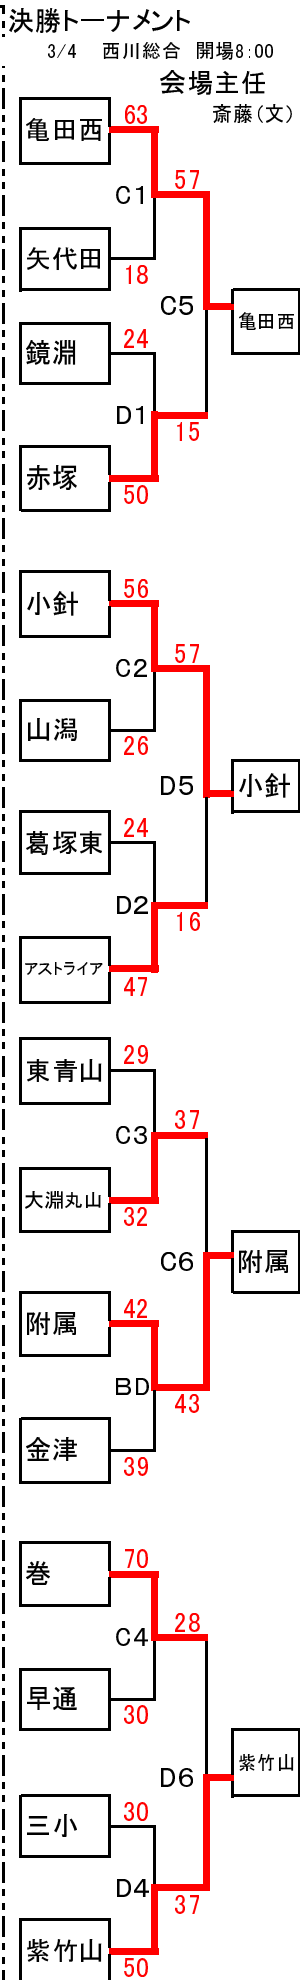

# 平成28年度新潟市ミニバスケットボール新人大会(女子の部)

- 予選リーグ  
各小学校
- Aリーグ  
◎ 1 亀田西  
○ 2 日和山
- 2/19 巻北小 鈴木
- Bリーグ  
◎ 3 真砂  
◎ 4 巻  
○ 5 南中野山
- 2/19 巻北小 鈴木
- Cリーグ  
◎ 6 笹口  
◎ 7 上山  
◎ 8 赤塚
- 2/11 大形小 明田川
- Dリーグ  
◎ 9 内野  
◎ 10 葛塚  
◎ 11 大形
- 2/11 大形小 明田川
- Eリーグ  
◎ 12 坂井輪  
◎ 13 早通  
◎ 14 上所
- 2/19 丸山小 瀧山
- Fリーグ  
◎ 15 桜が丘  
◎ 16 女池  
◎ 17 小合
- 2/12 桜が丘小 横谷
- Gリーグ  
◎ 18 青山  
◎ 19 金津  
◎ 20 矢代田
- 2/19 紫竹山小 佐藤
- Hリーグ  
◎ 21 南浜  
◎ 22 木戸  
◎ 23 紫竹山
- 2/19 紫竹山小 佐藤

- 予選リーグ  
各小学校
- Iリーグ  
◎ 24 浜浦  
○ 25 三小  
◎ 26 東中野山
- 2/19 有明台 田村
- Jリーグ  
◎ 27 新潟  
◎ 28 葛塚東  
◎ 29 新通
- 2/4 新通小 栗原
- Kリーグ  
◎ 30 鳥屋野  
◎ 31 竹尾  
◎ 32 附属
- 2/19 竹尾小 田中
- Lリーグ  
◎ 33 山湯  
◎ 34 西川  
◎ 35 両川曾野木
- 2/19 山湯小 羽龍
- Mリーグ  
◎ 36 牡丹山  
◎ 37 小針  
◎ 38 新津第一
- 2/4 五十嵐小 戸田
- Nリーグ  
◎ 39 東青山  
◎ 40 五十嵐  
◎ 41 南万代
- 2/4 五十嵐小 戸田
- Oリーグ  
◎ 42 鏡淵  
◎ 43 濁川  
◎ 44 アストライア
- 2/12 桜が丘小 横谷
- Pリーグ  
◎ 45 中地区  
◎ 46 黒埼  
◎ 47 大淵丸山
- 2/19 丸山小 瀧山