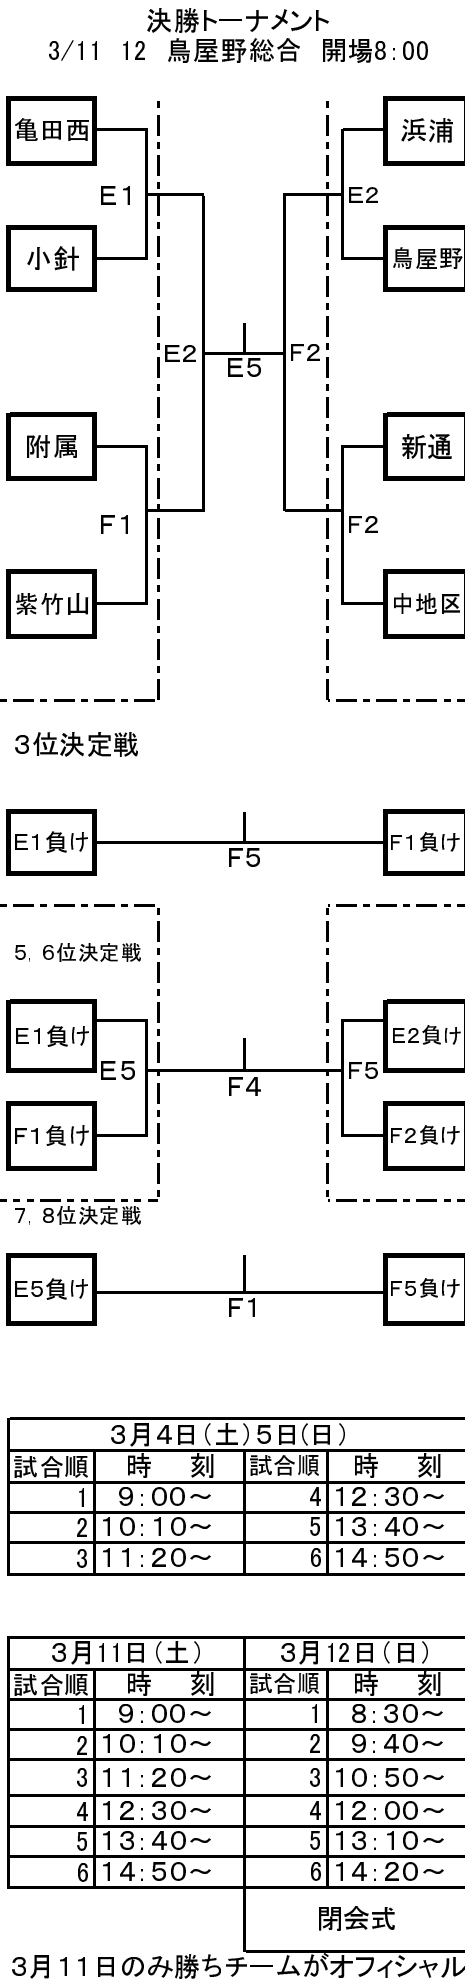

# 平成28年度新潟市ミニバスケットボール新人大会(女子の部)

- 予選リーグ  
各小学校
- Aリーグ  
◎ 1 亀田西  
○ 2 日和山
- 2/19 巻北小 鈴木
- Bリーグ  
◎ 3 真砂  
◎ 4 巻  
○ 5 南中野山
- 2/19 巻北小 鈴木
- Cリーグ  
◎ 6 笹口  
◎ 7 上山  
◎ 8 赤塚
- 2/11 大形小 明田川
- Dリーグ  
◎ 9 内野  
◎ 10 葛塚  
◎ 11 大形
- 2/11 大形小 明田川
- Eリーグ  
◎ 12 坂井輪  
◎ 13 早通  
◎ 14 上所
- 2/19 丸山小 瀧山
- Fリーグ  
◎ 15 桜が丘  
◎ 16 女池  
◎ 17 小合
- 2/12 桜が丘小 横谷
- Gリーグ  
◎ 18 青山  
◎ 19 金津  
◎ 20 矢代田
- 2/19 紫竹山小 佐藤
- Hリーグ  
◎ 21 南浜  
◎ 22 木戸  
◎ 23 紫竹山
- 2/19 紫竹山小 佐藤

- 予選リーグ  
各小学校
- Iリーグ  
◎ 24 浜浦  
○ 25 三小  
◎ 26 東中野山
- 2/19 有明台 田村
- Jリーグ  
◎ 27 新潟  
◎ 28 葛塚東  
◎ 29 新通
- 2/4 新通小 栗原
- Kリーグ  
◎ 30 鳥屋野  
◎ 31 竹尾  
◎ 32 附属
- 2/19 竹尾小 田中
- Lリーグ  
◎ 33 山湯  
◎ 34 西川  
◎ 35 両川曾野木
- 2/19 山湯小 羽龍
- Mリーグ  
◎ 36 牡丹山  
◎ 37 小針  
◎ 38 新津第一
- 2/4 五十嵐小 戸田
- Nリーグ  
◎ 39 東青山  
◎ 40 五十嵐  
◎ 41 南万代
- 2/4 五十嵐小 戸田
- Oリーグ  
◎ 42 鏡淵  
◎ 43 濁川  
◎ 44 アストライア
- 2/12 桜が丘小 横谷
- Pリーグ  
◎ 45 中地区  
◎ 46 黒埼  
◎ 47 大淵丸山
- 2/19 丸山小 瀧山