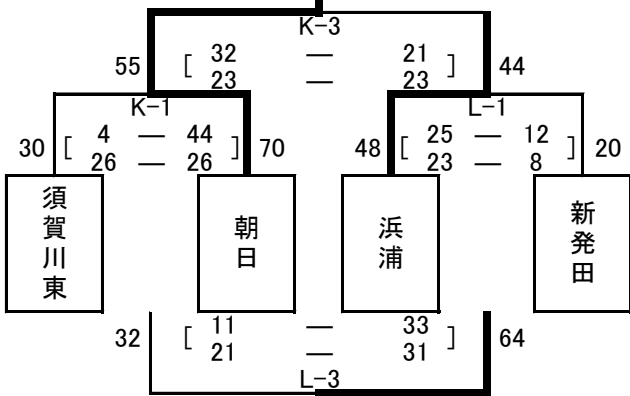

おグループトーナメント戦

<新潟市立松浜小学校(K・Lコート)>

お1位 朝日
お2位 浜浦
お1・2位決定戦