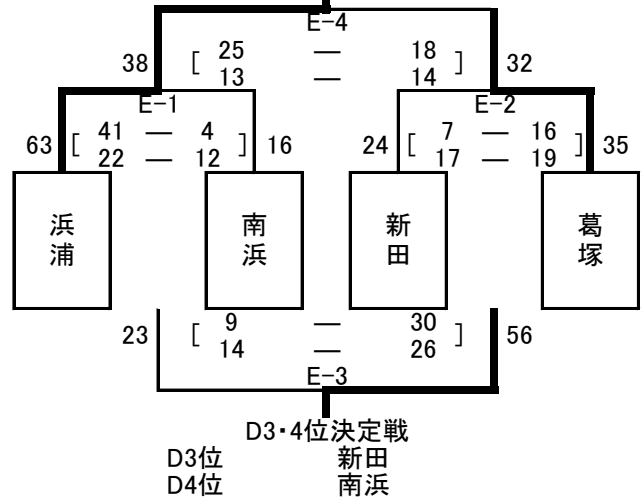

Dグループトーナメント戦

<新潟市立南浜小学校(Eコート)>

D1位 浜浦
D2位 葛塚

D1・2位決定戦