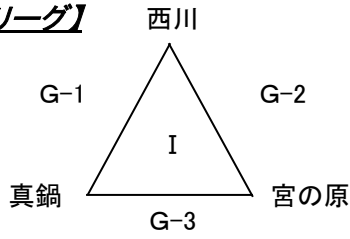

男子1位リーグ[2日目]

新潟市立早通南小学校(G・Hコート)

平成29年 9月17日(日)

会場責任者: 曾我 忍 (葛塚男子)

【男子1位 Iリーグ】