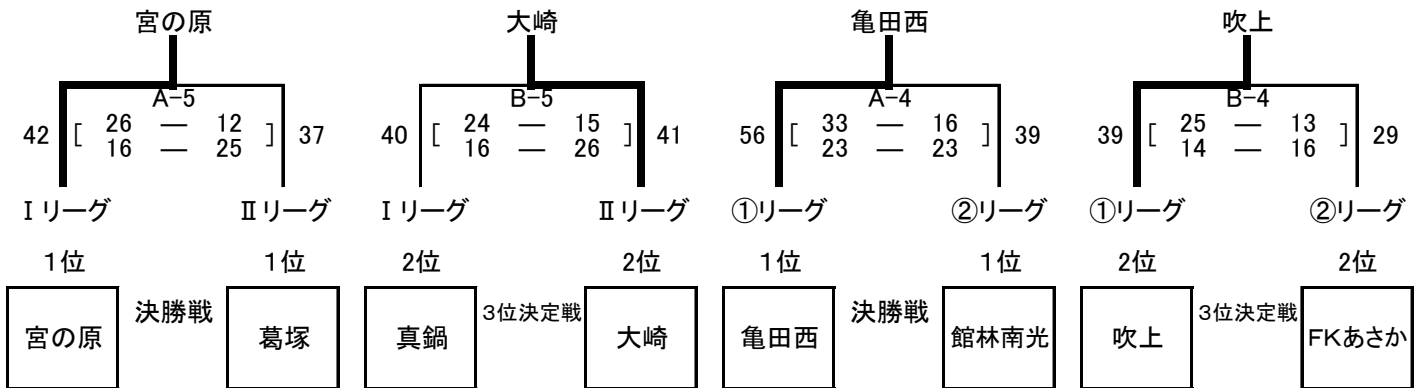

【男子順位決定戦】

【女子順位決定戦】

	開始時間	男女	新潟市北地区スポーツセンター			
			Aコート		Bコート	
第1試合	9:00	女	亀田西 対 吹上 松井寿雄・大形 対 大形	浜浦 対 館林南光 阿部進・FKあさか 対 FKあさか		
第2試合	10:20	女	大形 対 亀田西 小黒範雄・吹上 対 吹上	FKあさか 対 浜浦 諸根一男・館林南光 対 館林南光		
第3試合	11:40	女	吹上 対 大形 曾我忍・亀田西 対 亀田西	館林南光 対 FKあさか 渡辺裕二・浜浦 対 浜浦		
第4試合	13:50	女	①リーグ1位 対 ②リーグ1位 平出靖・松井寿雄 対 ①リーグ3位	①リーグ2位 対 ②リーグ2位 諸根一男・曾我忍 対 ②リーグ3位		
第5試合 (早通南小から移動)	15:00	男	Iリーグ1位 対 IIリーグ1位 平野彰・阿部進 対 A-4負け	Iリーグ2位 対 IIリーグ2位 渡部睦・小黒範雄 対 B-4負け		
閉会式	16:30		閉会式・表彰