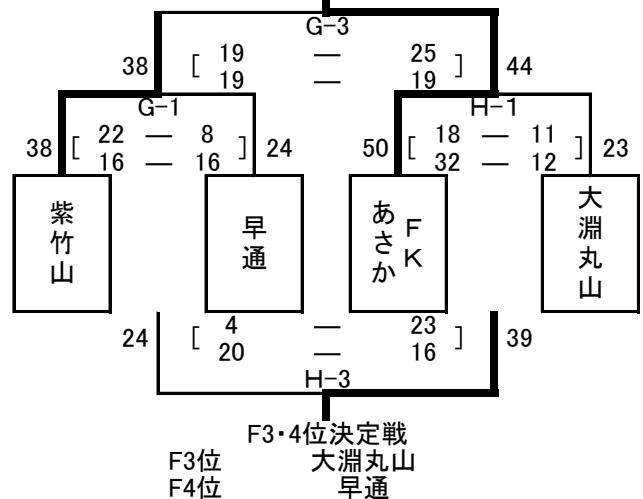

Fグループトーナメント戦

<新潟市立早通南小学校(G・Hコート)>

F1位 FKあさか
F2位 紫竹山

F1・2位決定戦