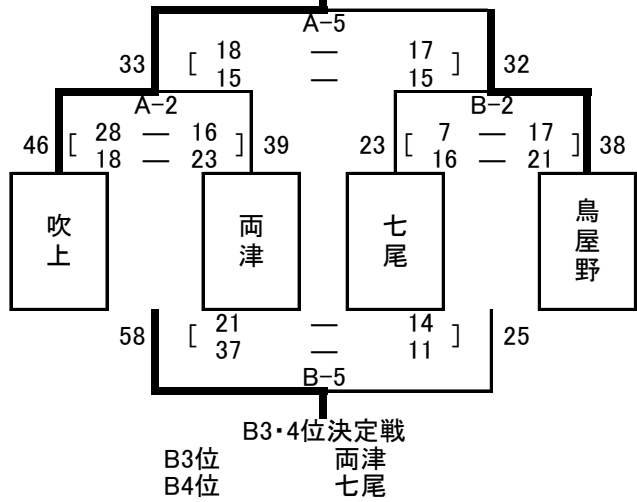

Bグループトーナメント戦

<新潟市北地区スポーツセンター(A・Bコート)>

B1位 吹上
B2位 鳥屋野

B1・2位決定戦