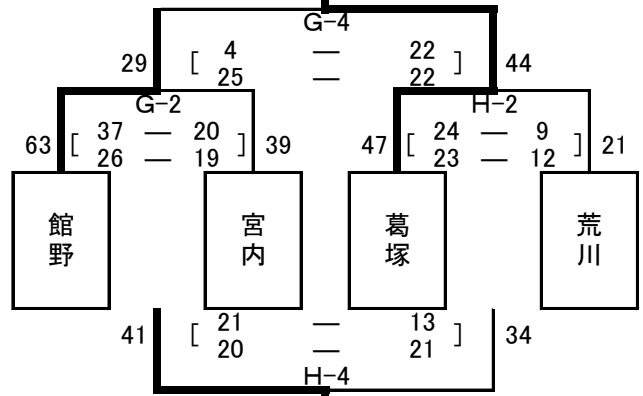

い3・4位決定戦  
い3位 牡丹山  
い4位 新穂

うグループトーナメント戦

<新潟市立大形小学校(Iコート)>

う1位 宮の原  
う2位 新田  
う1・2位決定戦

う3・4位決定戦  
う3位 柏崎選抜  
う4位 大形

えグループトーナメント戦

<新潟市立早通南小学校(G・Hコート)>

え1位 葛塚  
え2位 館野  
え1・2位決定戦