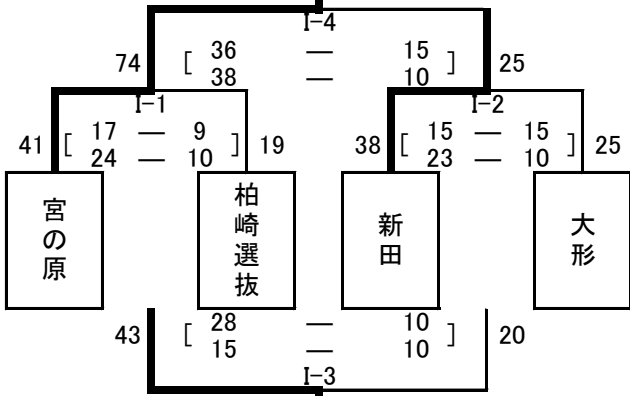

うグループトーナメント戦

<新潟市立大形小学校(Iコート)>

う1位 宮の原
う2位 新田
う1・2位決定戦