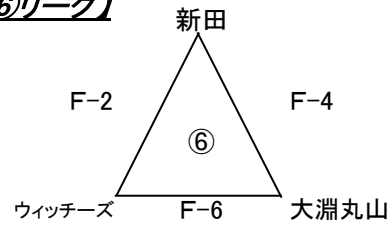

【女子3位 ⑥リーグ】

⑤リーグ	柏崎選抜	両津	赤塚	順位	⑥リーグ	新田	ウィッチーズ	大淵丸山	順位
柏崎選抜		44 - 53	31 - 32	3	新田		37 - 45	42 - 22	2
両津	53 - 44		64 - 25	1	ウィッチーズ	45 - 37		40 - 33	1
赤塚	32 - 31	25 - 64		2	大淵丸山	22 - 42	33 - 40		3

柏崎選抜	44	[13 - 32 31 - 21]	53	両津	新田	37	[14 - 31 23 - 14]	45	ウィッチーズ
赤塚	32	[14 - 16 18 - 15]	31	柏崎選抜	大淵丸山	22	[9 - 21 13 - 21]	42	新田
両津	64	[29 - 19 35 - 6]	25	赤塚	ウィッチーズ	40	[23 - 12 17 - 21]	33	大淵丸山

新潟市立南浜小学校(Eコート)

会場責任者: 五十嵐 洋一 (南浜)