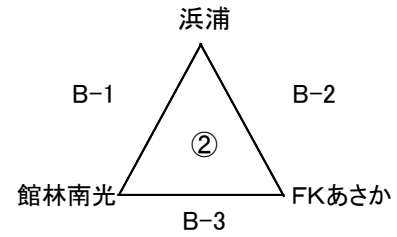

【女子1位 ②リーグ】

①リーグ	亀田西	吹上	大形	順位	②リーグ	浜浦	館林南光	FKあさか	順位
亀田西		40 - 32	44 - 29	1	浜浦		47 - 49	14 - 32	3
吹上	32 - 40		28 - 26	2	館林南光	49 - 47		41 - 40	1
大形	29 - 44	26 - 28		3	FKあさか	32 - 14	40 - 41		2

亀田西	40	[17 - 10 23 - 22]	32	吹上	浜浦	47	[24 - 22 23 - 27]	49	館林南光
大形	29	[18 - 25 11 - 19]	44	亀田西	FKあさか	32	[11 - 8 21 - 6]	14	浜浦
吹上	28	[17 - 21 11 - 5]	26	大形	館林南光	41	[25 - 21 16 - 19]	40	FKあさか