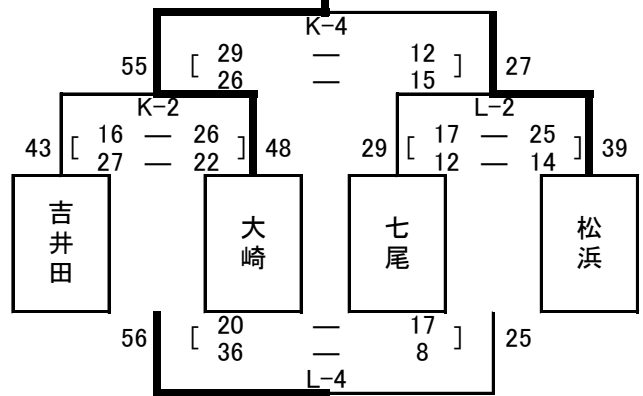

か3・4位決定戦  
か3位 吉井田  
か4位 七尾

**男子 予選トーナメント「1日目」 平成29年 9月16日(土)**

新潟市鳥屋野総合体育館(C・Dコート)  
会場責任者: 土屋 学 (牡丹山)

上段	対戦チーム
下段	主審・副審 オフィシャル

	開始時間	新潟市鳥屋野総合体育館			
		Cコート		Dコート	
受付	9:00~	新潟市北地区スポーツセンター			
開会式	9:30~	新潟市北地区スポーツセンターにて開会式・代表者会議			
第1試合	11:30~	中山 VS 上越東	西川 VS 高階		
		真鍋 ・ 新穂	真鍋	早小 ・ 牡丹山	早小
第2試合	13:00~	真鍋 VS 新穂	早小 VS 牡丹山		
		中山 ・ 上越東	C-1負け	西川 ・ 高階	D-1負け
第3試合	14:10~	C-1勝ち VS D-1勝ち	C-1負け VS D-1負け		
		C-2勝ち ・ D-2勝ち	C-2負け	C-2負け ・ D-2負け	D-2負け
第4試合	15:20~	C-2勝ち VS D-2勝ち	C-2負け VS D-2負け		
		C-1勝ち ・ D-1勝ち	C-3負け	C-1負け ・ D-1負け	C-3勝ち