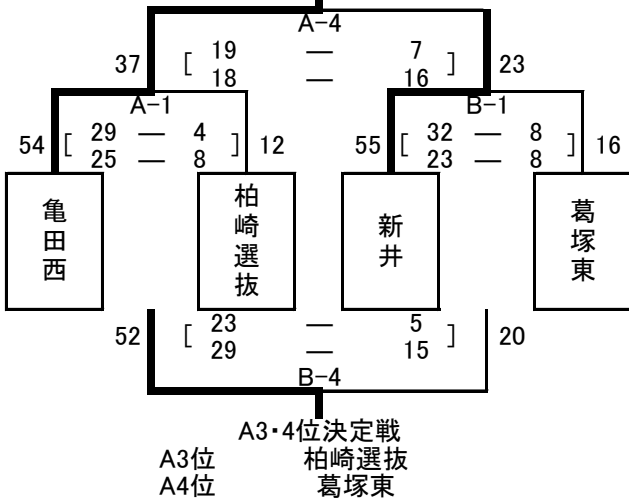

※第3試合のKコートまたはLコートで吉井田が担当する審判を連盟が行う

女子 予選トーナメント[1日目] 平成29年 9月16日(土)

Aグループトーナメント戦

<新潟市北地区スポーツセンター(A・Bコート)>

A1位 亀田西  
A2位 新井

A1・2位決定戦

Bグループトーナメント戦

<新潟市北地区スポーツセンター(A・Bコート)>