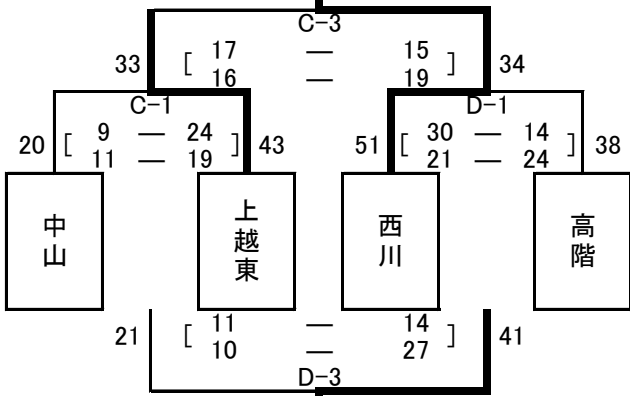

男子 予選トーナメント[1日目] 平成29年 9月16日(土)

あグループトーナメント戦

<新潟市鳥屋野総合体育館(C・Dコート)>

あ1位 西川  
あ2位 上越東  
あ1・2位決定戦

あ3・4位決定戦  
あ3位 高階  
あ4位 中山

いグループトーナメント戦

<新潟市鳥屋野総合体育館(C・Dコート)>

い1位 真鍋  
い2位 早小  
い1・2位決定戦