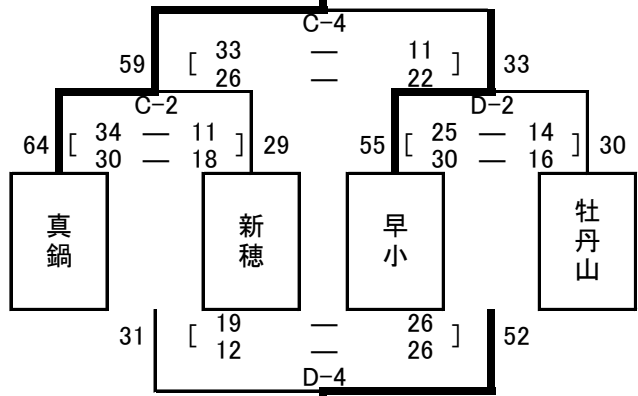

男子 予選トーナメント[1日目] 平成29年 9月16日(土)

あグループトーナメント戦

<新潟市鳥屋野総合体育館(C・Dコート)>

あ1位 西川  
あ2位 上越東  
あ1・2位決定戦

あ3・4位決定戦  
あ3位 高階  
あ4位 中山

いグループトーナメント戦

<新潟市鳥屋野総合体育館(C・Dコート)>

い1位 真鍋  
い2位 早小  
い1・2位決定戦